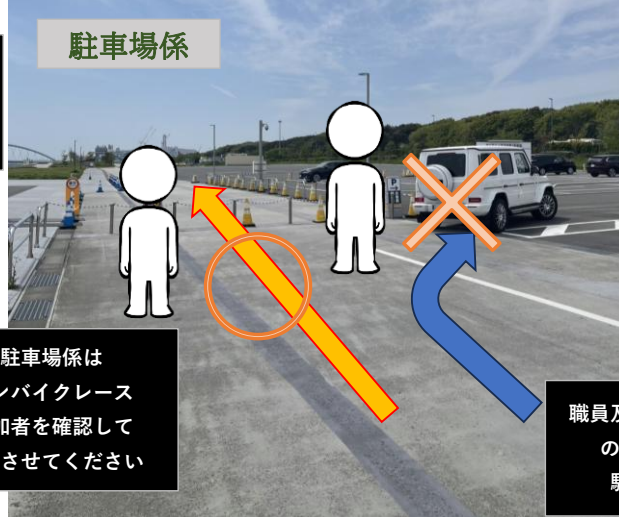

最近完成  
大型遊具  
無料です

是非昼休みなどでは  
遊びにいらしてください

タープ設営は  
風対策として  
重り設置が必須です

駐車場係は  
完全入替制で  
次の2名が来たら交代

参加者は最徐行  
で第1位駐車場へ  
駐車をお願いします

駐車場係

駐車場係は  
ランバイクレース  
参加者を確認して  
通過させてください

職員及びボート関係者  
の駐車場のため  
駐車立入禁止